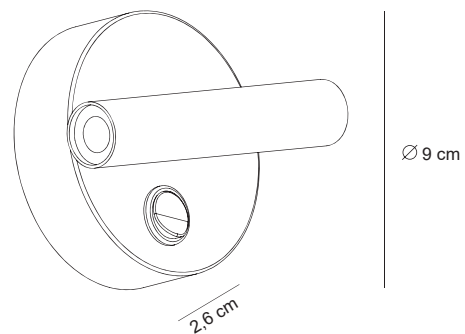

MINIFLAT is a collection of small wall lamps with a reading arm intended for the headboard of the bed.

It is a minimalist collection of small dimensions, which could fit in the palm of a hand. What we like most about MINIFLAT is that it is tiny, and that its reading arm can move in any direction. It can be used both to read a good book, comfortably installed in our bed, and to have indirect light if we direct the arm towards the ceiling or elsewhere. MINIFLAT is ideal to be placed in bedrooms of homes and hotel facilities.

The MINIFLAT collection consists of three models: one with a round base, another with a rectangular base and a third built-in, without base nor switch. The structures are made of white or black textured painted iron. The light source is a non-dimmable integrated LED Cree 3W 3000K 260lm 30° CRI>90. It always includes the corresponding 90-264V 2.5-4.5Vdc 700mA driver, which in the case of a round or rectangular base is housed inside the base, and in the case of the embedded version it must be installed hidden behind the headboard of the bed.

ALMAlight
Barcelona